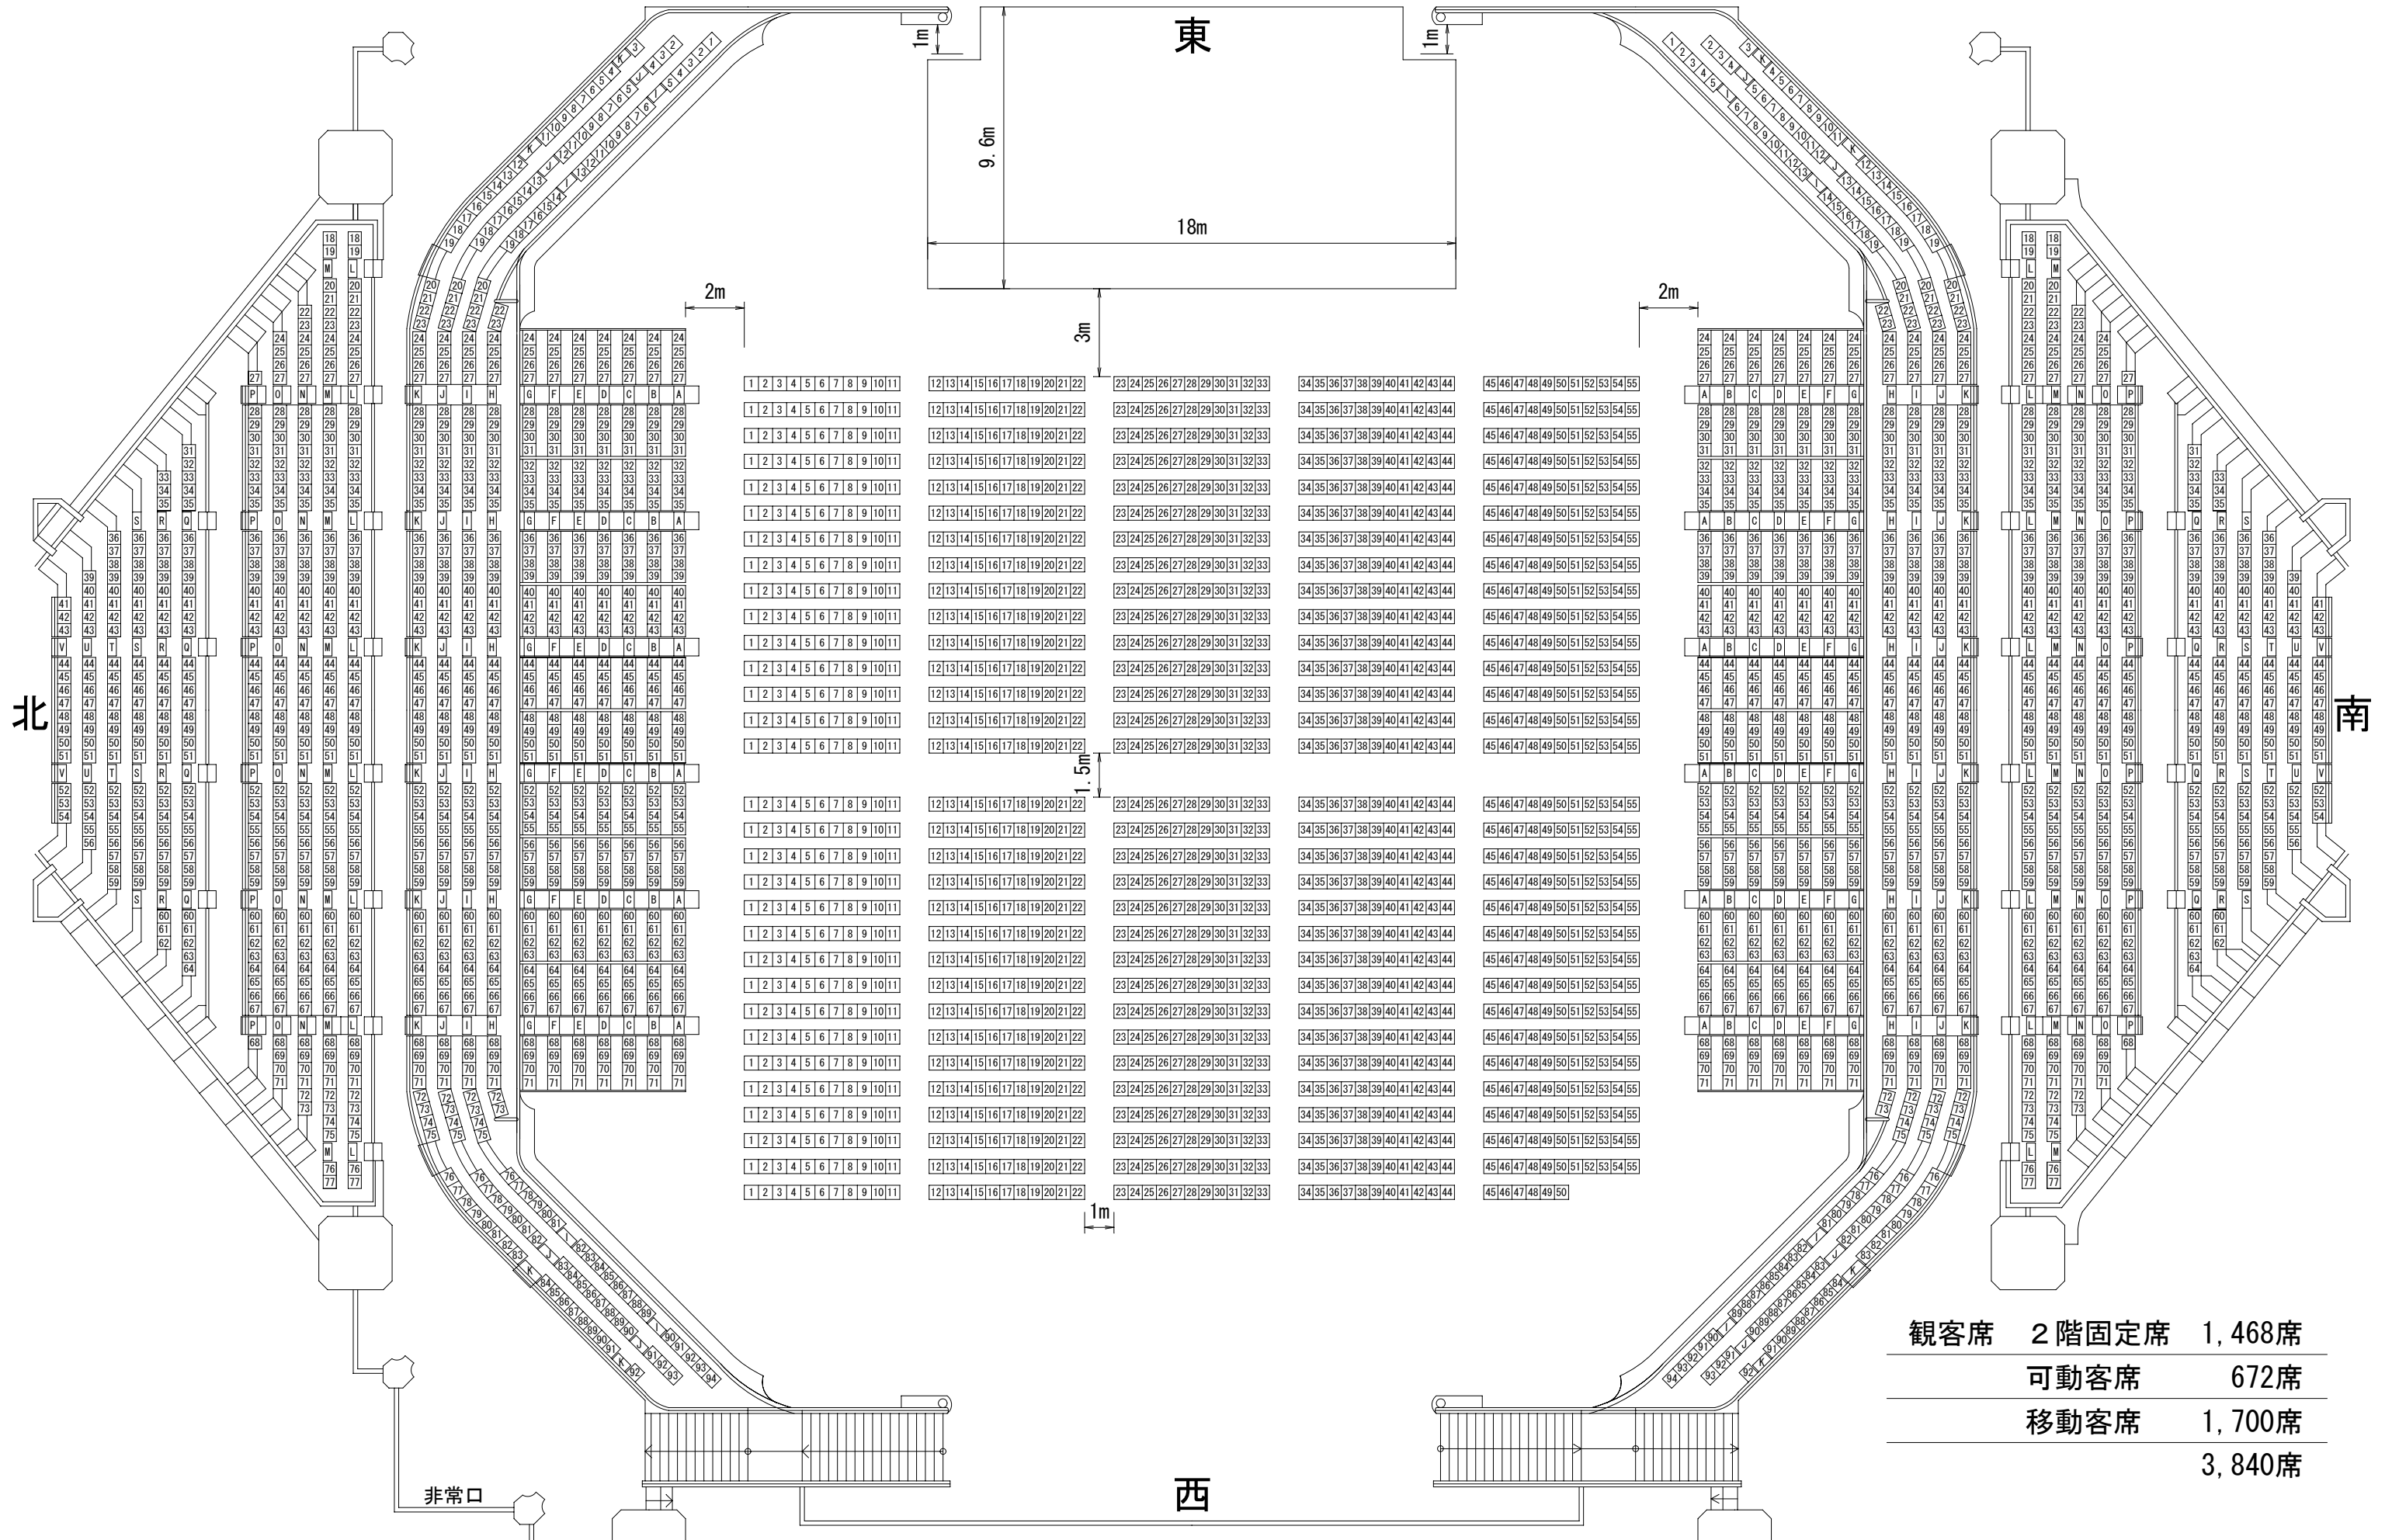

沖縄コンベンションセンター展示場座席配置図

Okinawa Convention Senter Exhibition Hall Seat Layout Plan

Scale : 1/200 (Sheet : A3)

観客席	2階固定席	1,468席
	可動客席	672席
	移動客席	1,700席
		3,840席