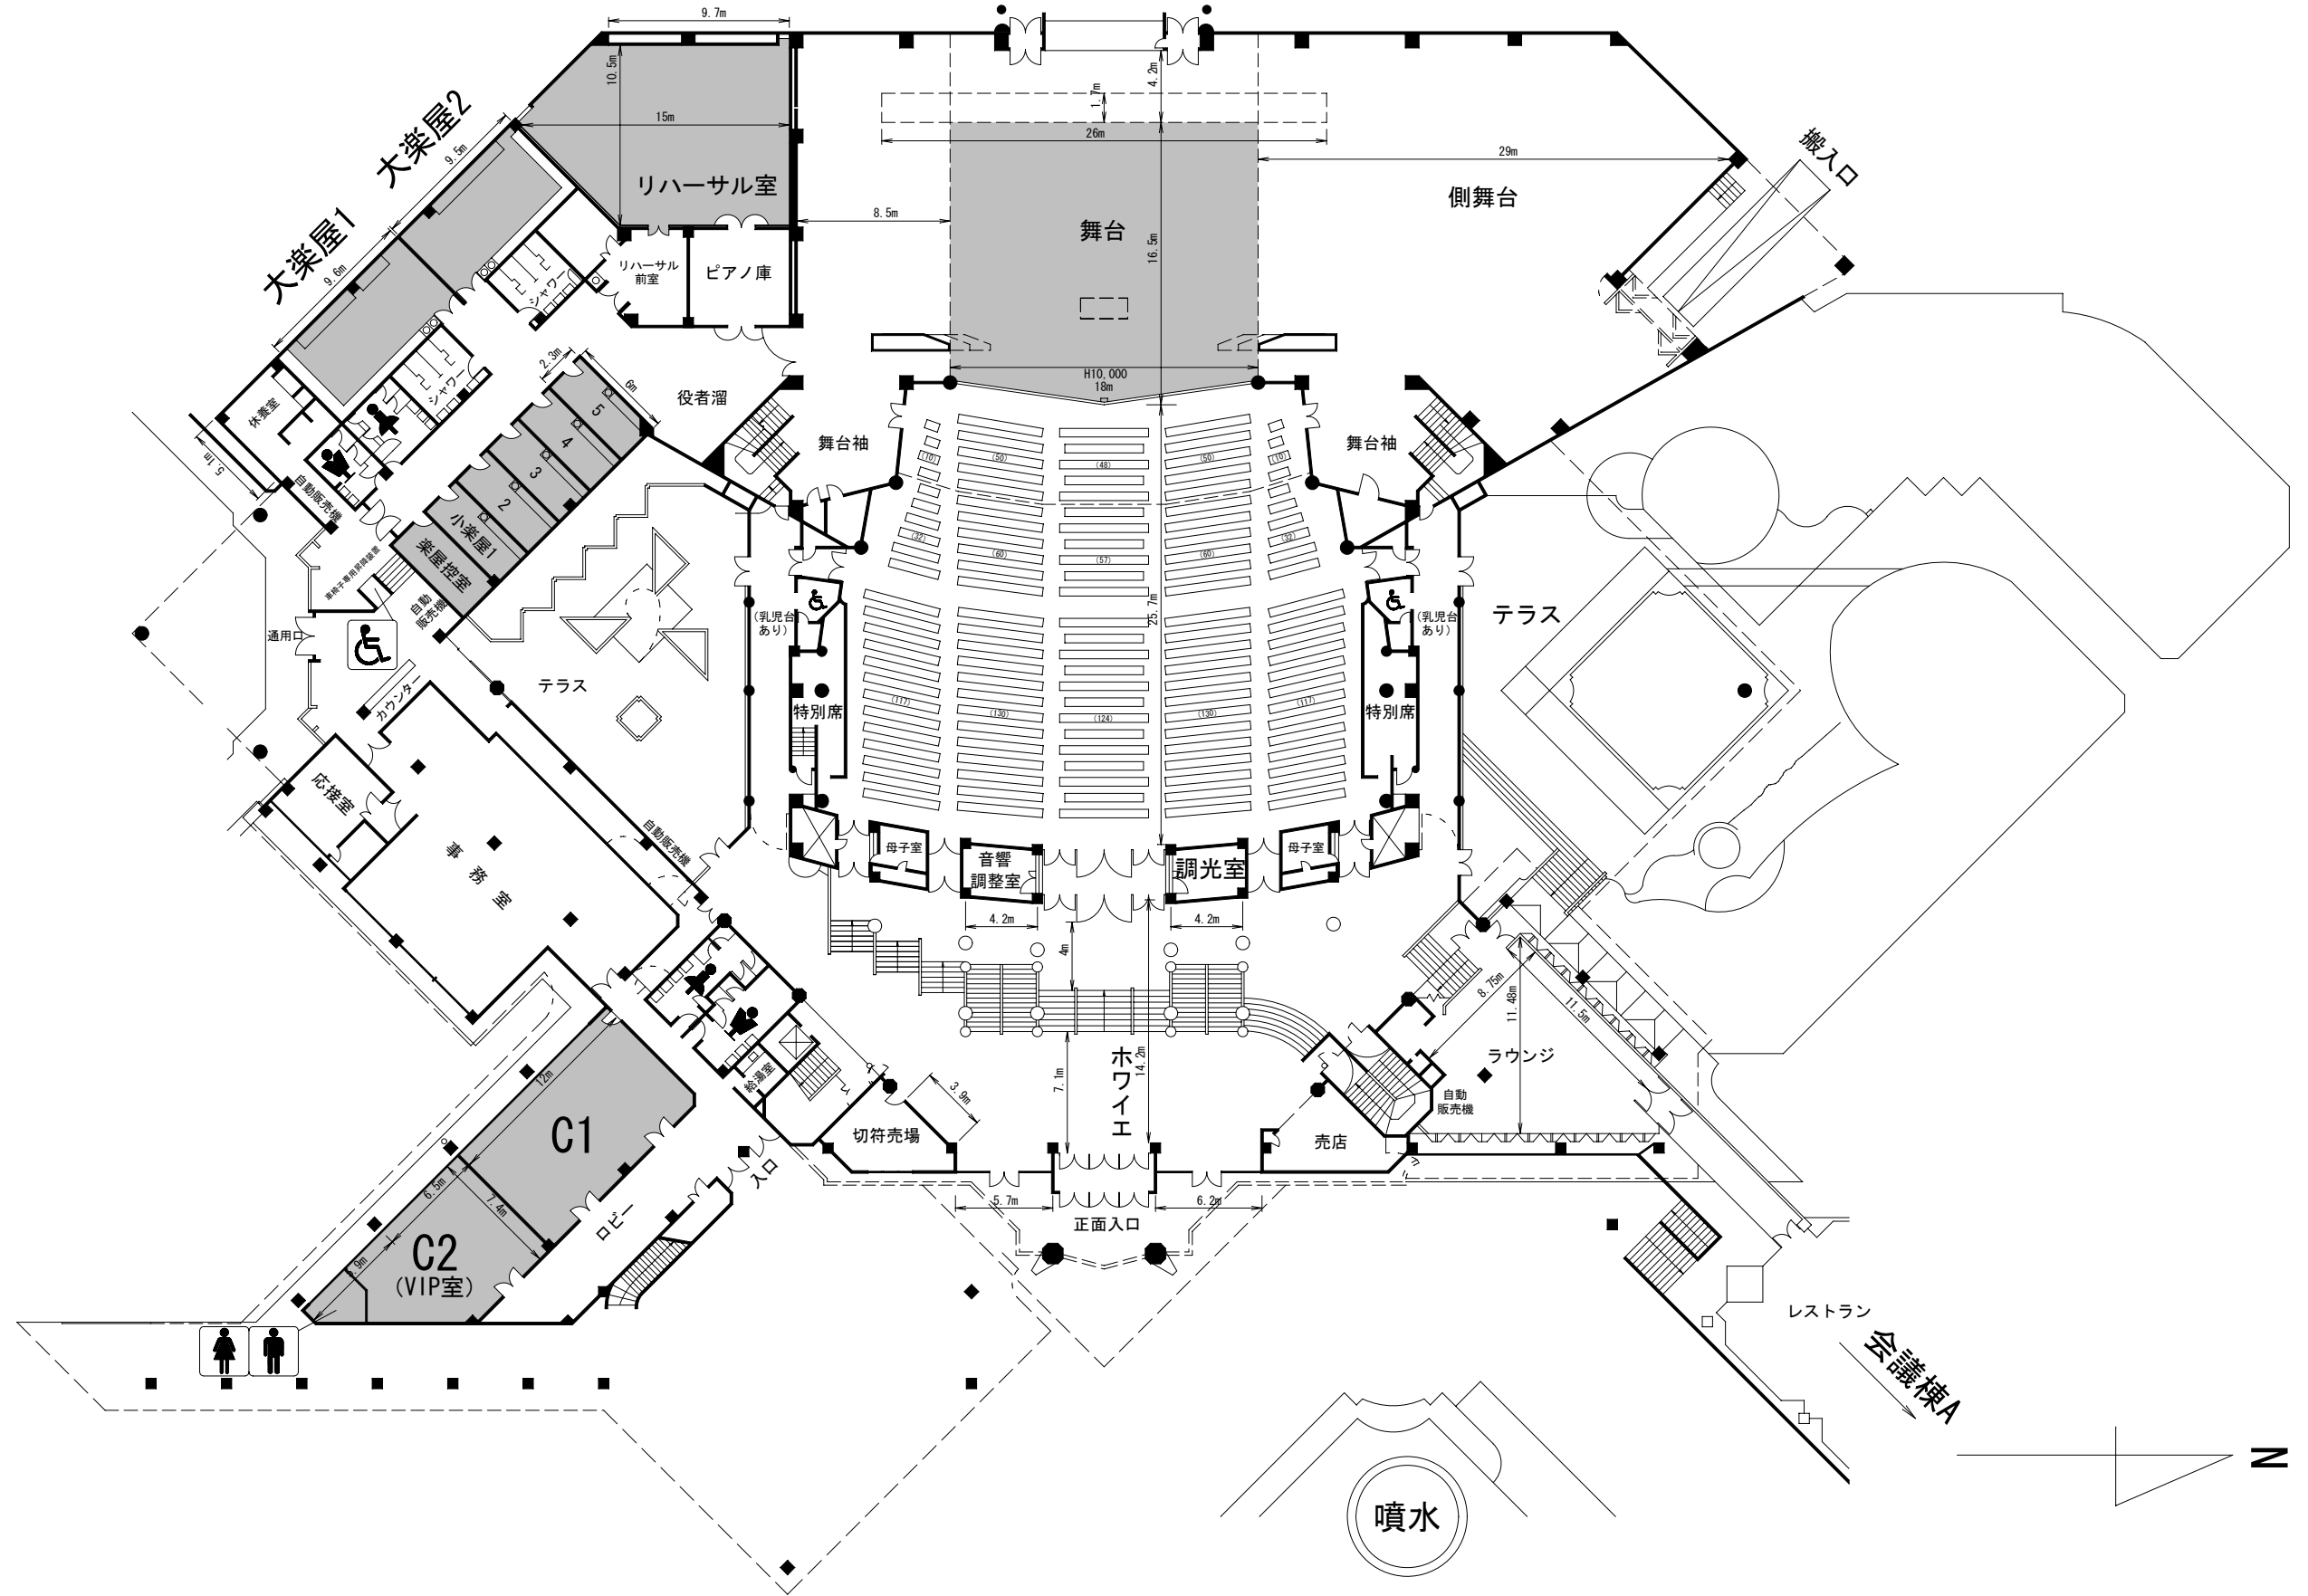

劇場平面図

Theater Floor Plan

Scale : 1/400 (Sheet : A3)

※ほか中2階に自動販売機あり